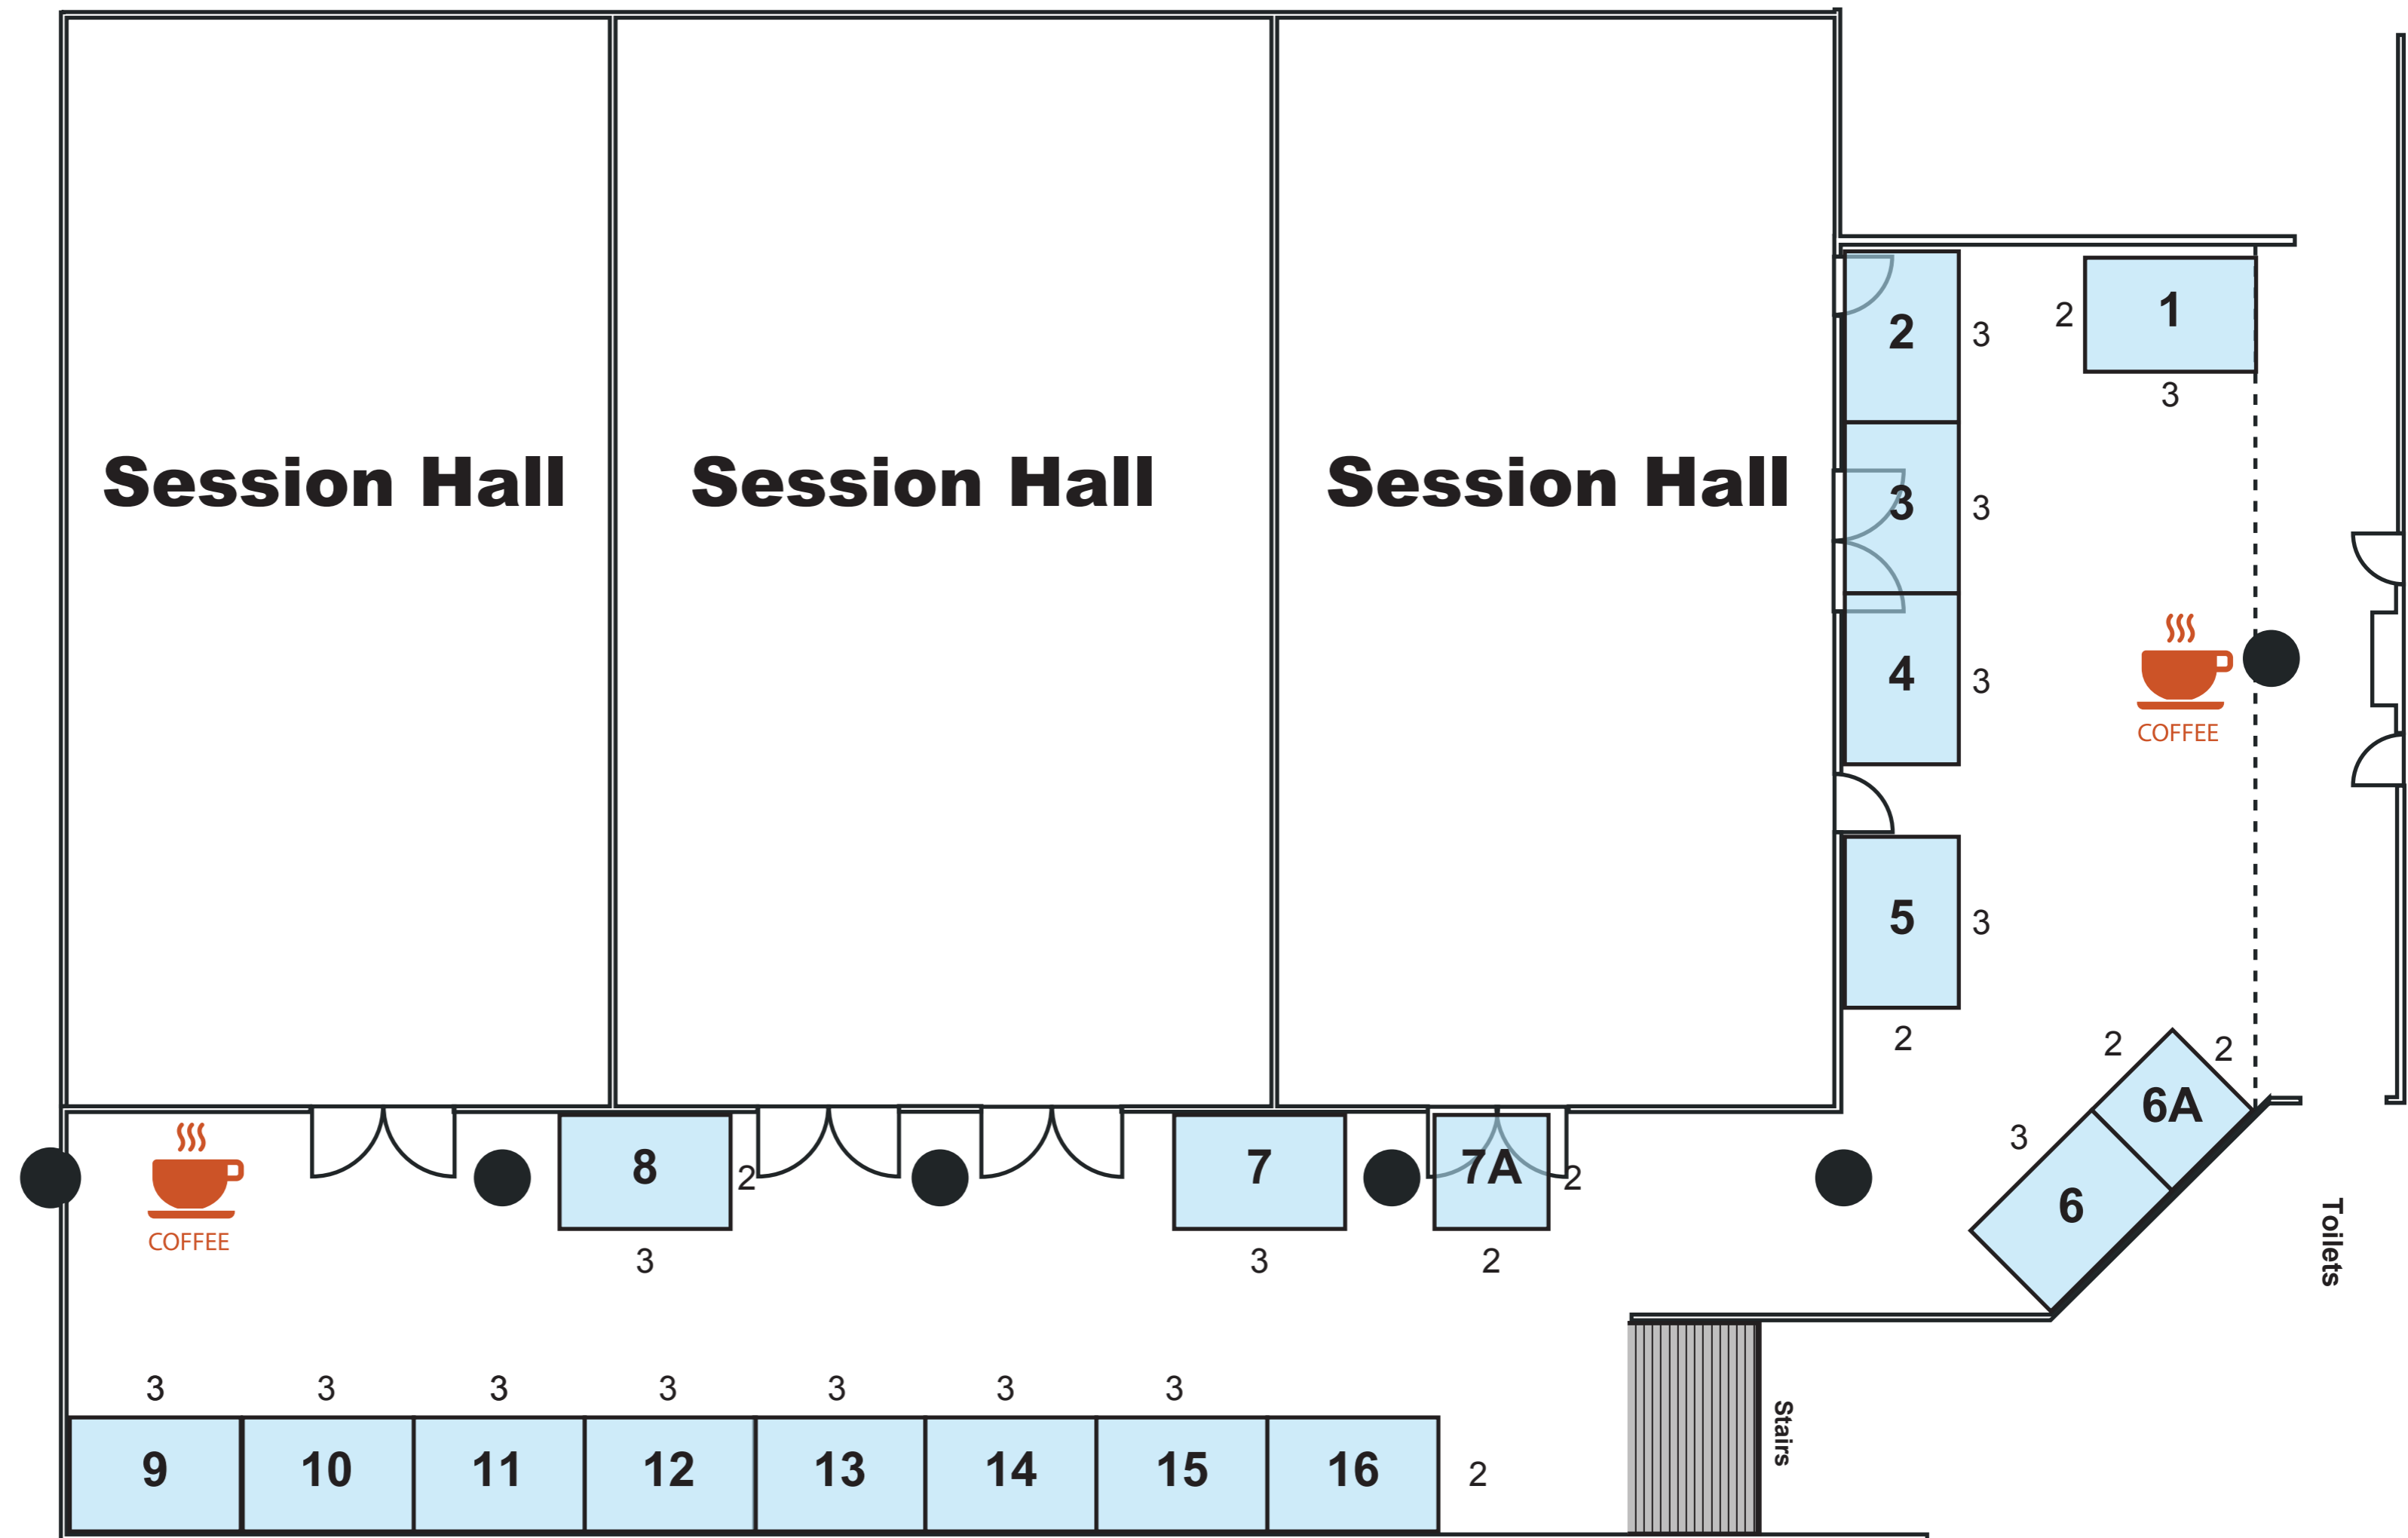

# Royal Beach

המפה להמחשה בלבד ודורשת אישור מהנדס בטיחות  
**All plans are preliminary and subject to safety engineer approval**

כל הזכויות שמורות לחברת סוקוניק בע"מ, אין לעשות כל שימוש ו/או להעביר את המפה לכל צד שלישי אלא בכפוף לקבלת אישור סוקוניק בע"מ מראש ובכתב

	אירוע <b>FISEB (ILANIT) 2017</b>	עיר/ישוב אילת	מקום רויל ביץ'	תאריך אירוע 20-23.02.2017	
--	-------------------------------------	------------------	-------------------	------------------------------	--